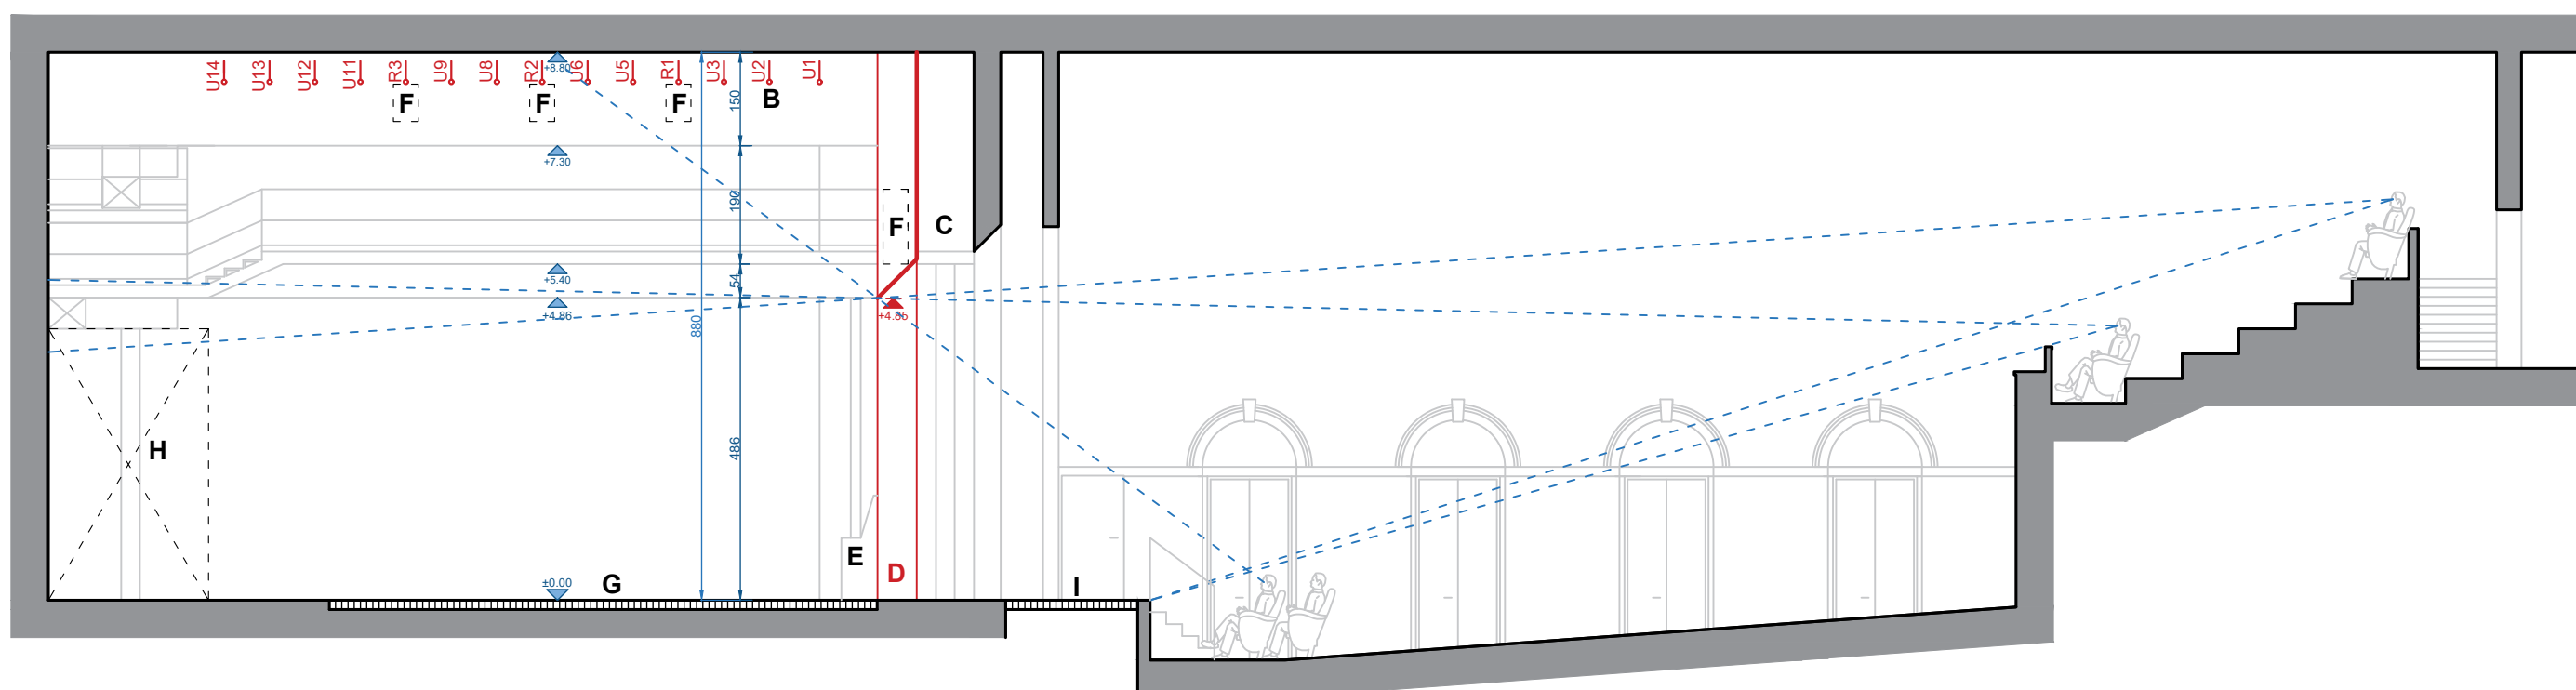

GRADSKO KAZALIŠTE
ZORIN DOM
KARLOVAC

PRESJEK KROZ POZORNICU I GLEDALIŠTE

DIMENZIJE

MJERILO 1 : 100

TUMAČ

- VELIČINA ULAZNIH VRATA (ZA UNOS DEKORA): 180x250 cm
 - ŠIRINA OTVORA POZORNICE: 810 cm
 - VISINA OTVORA POZORNICE: 485 cm
 - ŠIRINA PROSPEKTA: (MAX) 850 cm
 - VISINA TVRDOG DEKORA: (MAX) 445 cm
 - VISINA GLAVNE POZORNICE: 880 cm
 - VISINA BOČNIH DEPOVA: 730 cm
 - VISINA DO MOSTA NADSTROPLJA: 540 cm
- A. TERETNI LIFT (ZA UNOS DEKORA) 445x257 cm
- NOSIVOST 2500 kg
- B. ELEKTRIČNA UZVLAKA (CUG) 850 cm -
NOSIVOST 250 kg
- C. PLIŠ ZASTOR
- D. LAŽNI PORTAL
- E. INSPICIJENT PULT
- F. RASVJETA
- G. OKRETNA POZORNICA (RADIJUS 440 cm)
- H. SPREMIŠTE DEKORA
- I. MEHANIČKI ELEMENTI ORKESTRA